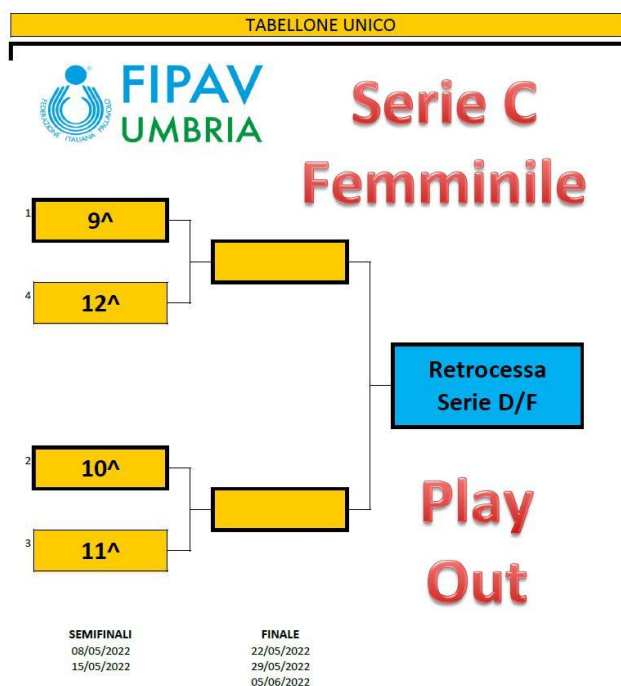

DATE PLAY OUT

Semifinali:

S1 08/05/2022 – S2 15/05/2022

Finale:

F1 22/05/2022 – F2 29/05/2022 – F3 05/06/2022

Serie D Maschile

PLAY OFF: Accedono alla Finale dei Play Off le squadre classificate al 1^ e al 2^ posto della Fase 2 della regular Season. **La Finale** si disputerà alla meglio delle 3 gare (1^ ed eventuale 3^ gara in casa della squadra meglio classificata in regular season); la vincente sarà promossa in Serie C Maschile 2022/2023
Non sono previsti Play Out, non essendoci retrocessioni in 1 Divisione Maschile 2022/2023

DATE PLAY OFF:

Finale:

F1 29/05/2022 – F2 01/06/2022 (infra) – F3 05/06/2022