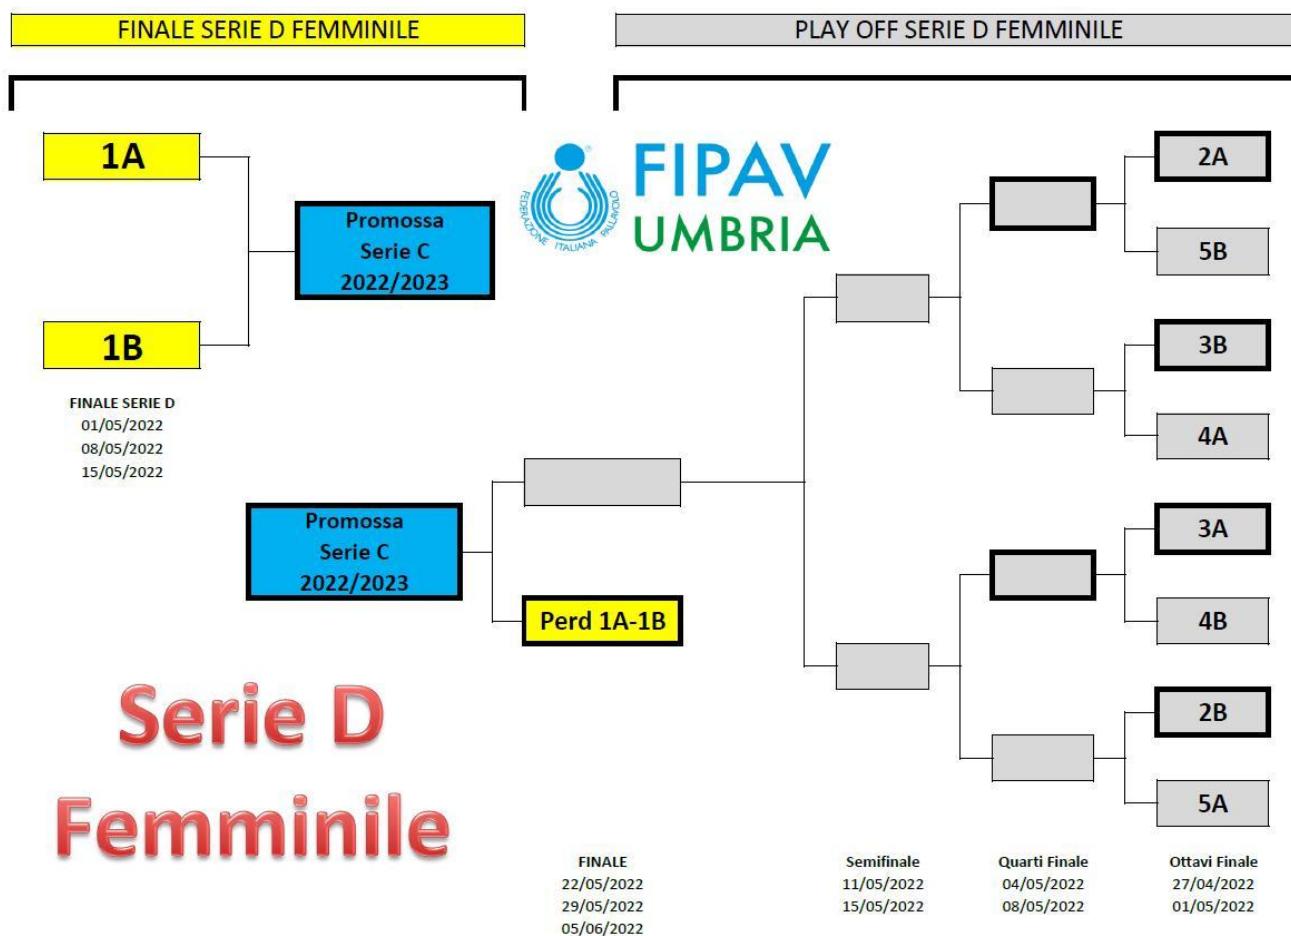

Serie D FEMMINILE

N.1 Promozione: Finale Serie D Femminile alla meglio delle 3 gare fra la 1^a Classificata nella Regular Season del Girone A e del Girone B (la vincente oltre ad essere promossa in serie C Femminile 2022/2023 è anche Campione Regionale di Serie D Femminile 2021/2022).

N.1 promozione: Vincente Play Off Promozione alla quale partecipano come da schema riportato:

- La perdente Finale di Serie D Femminile
- Le squadre classificatesi dal 2^a al 5^a posto di entrambi i gironi della Regular Season

Ottavi, Quarti e Semifinali si disputeranno alla meglio delle 2 gare (con la seconda gara in casa della squadra meglio classificata in regular season); **le Finali** (Serie D e Play Off Promozione) si disputerà alla meglio delle 3 gare (1^a ed eventuale 3^a gara in casa della squadra meglio classificata in regular season)

FINALE SERIE D FEMMINILE: FD1 01/05/2022 – FD2 08/05/2022 – FD3 15/05/2022

PLAY OFF PROMOZIONE:

Ottavi:	O1 27/04/2022 (infra) – 01/05/2022
Quarti:	Q1 04/05/2022 (infra) – 08/05/2022
Semifinali:	S1 11/05/2022 (infra) – 15/05/2022
Finale:	F1 22/05/2022 – 29/05/2022 – 05/06/2022