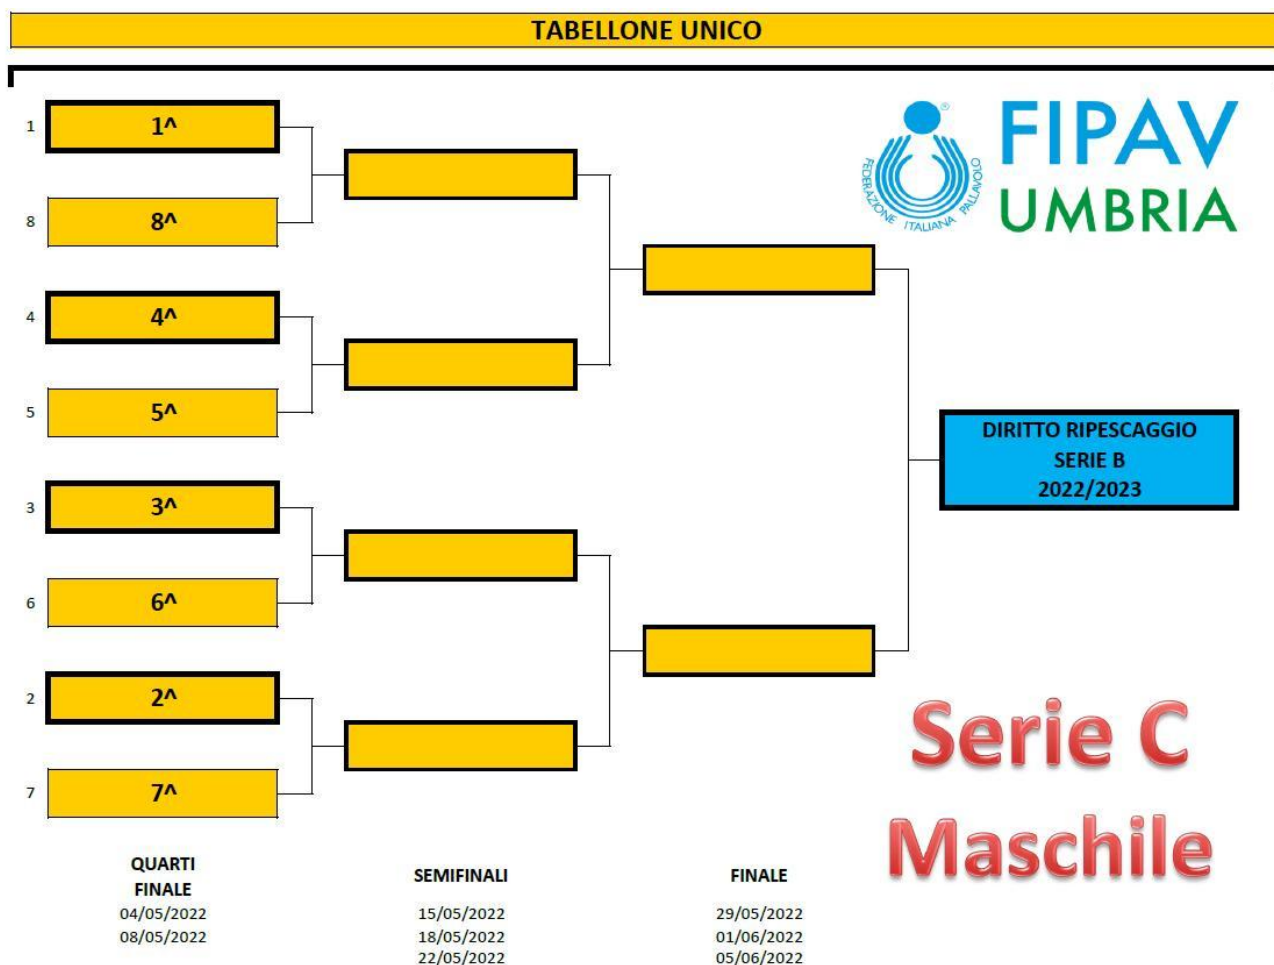

Serie C MASCHILE

PLAY OFF: Accedono ai Quarti di Finale dei Play Off le squadre classificate dal 1^a al 8^a posto della regular season.

I Quarti di Finale con gli abbinamenti 1^a - 8^a ; 2^a - 7^a ; 3^a - 6^a ; 4^a - 5^a si disputeranno alla meglio delle 2 gare (con la seconda gara in casa della squadra meglio classificata in regular season).

Semifinali e Finale si disputeranno alla meglio delle 3 gare (1^a ed eventuale 3^a gara in casa della squadra meglio classificata in regular season). La Vincitrice dei Play Off, acquisisce il diritto di ripescaggio in Serie B 2022/2023. Non sono previsti Play Out, non essendoci retrocessioni in serie D 2022/2023.

DATE PLAY OFF	Quarti di finale:	Q1 04/05/2022 (infra) – Q2 08/05/2022
	Semifinali:	S1 15/05/2022 – S2 18/05/2022 (infra) – S3 22/05/2022
	Finale:	F1 29/05/2022 – F2 01/06/2022 (infra) – F3 05/06/2022