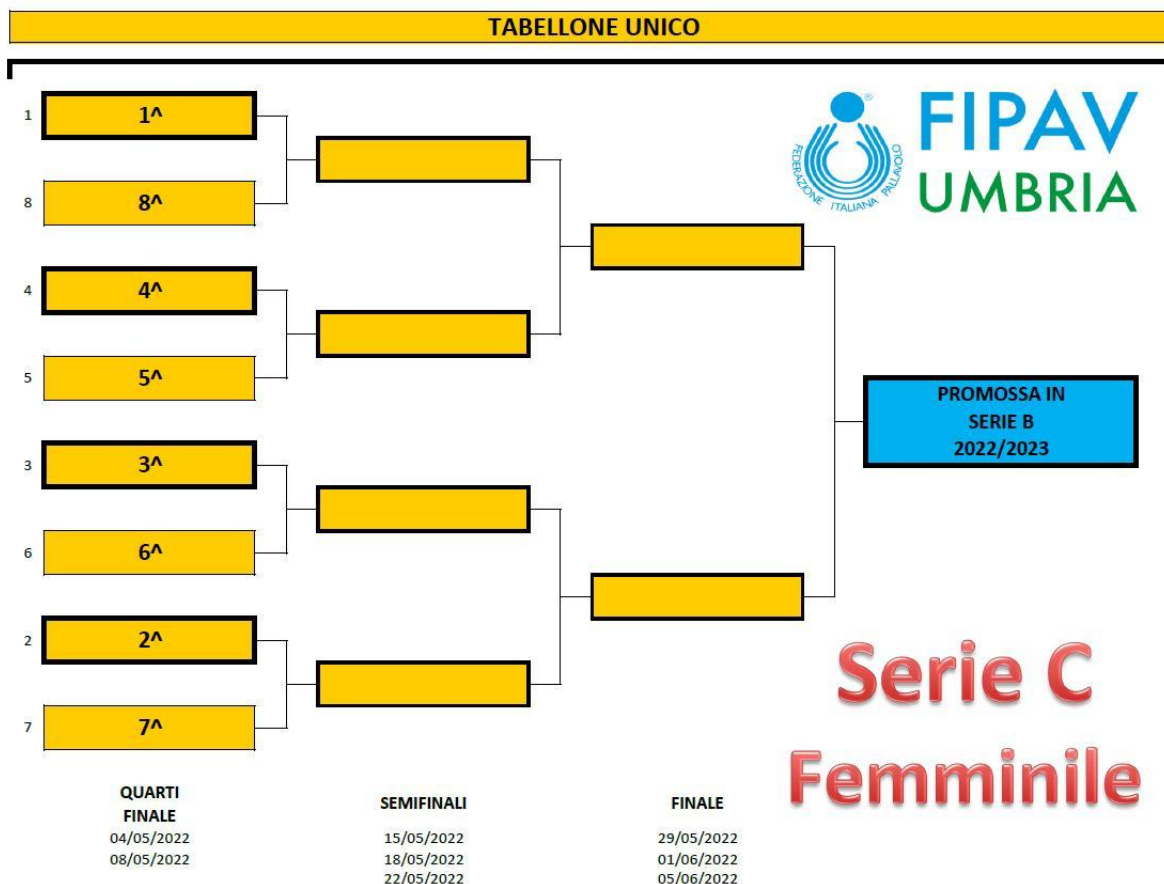

I **Quarti di Finale** con gli abbinamenti 1^a - 8^a ; 2^a - 7^a ; 3^a - 6^a ; 4^a - 5^a si disputeranno alla meglio delle 2 gare (con la seconda gara in casa della squadra meglio classificata in regular season).

Semifinali e Finale si disputeranno alla meglio delle 3 gare (1^a ed eventuale 3^a gara in casa della squadra meglio classificata in regular season). La Vincitrice dei Play Off, viene promossa in Serie B Femminile 2022/2023.

PLAY OUT: Ricordando che è prevista n.1 retrocessione dalla Serie C alla Serie D, solamente nel caso di n.2 o n.4 retrocessioni dalla serie B2, considerando l'attuale situazione di classifica della serie B2 a due giornate dal termine della regular season, **si comunica che i Play Out verranno disputati solamente nel caso in cui retrocedessero 2 squadre dalla serie B2.**

Partecipano le squadre classificatesi dal 9^a al 12^a posto con gli abbinamenti: 9^a-12^a ; 10^a-11^a

Le **Semifinali** si disputeranno alla meglio delle 2 gare (con la seconda gara in casa della squadra meglio classificata in regular season); la **Finale** si disputerà alla meglio delle 3 gare (1^a ed eventuale 3^a gara in casa della squadra meglio classificata in regular season). La perdente dei Play Out, retrocede in Serie D Femminile 2022/2023

DATE PLAY OFF	Quarti di finale:	Q1 04/05/2022 (infra) – Q2 08/05/2022
	Semifinali:	S1 15/05/2022 – S2 18/05/2022 (infra) – S3 22/05/2022
	Finale:	F1 29/05/2022 – F2 01/06/2022 (infra) – F3 05/06/2022