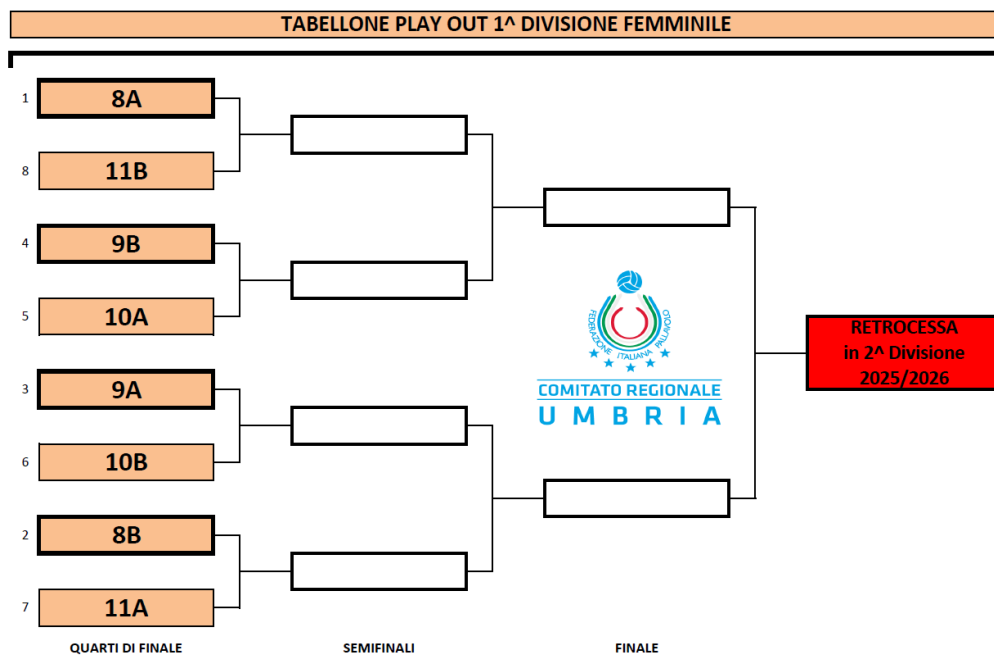

COMITATO REGIONALE
UMBRIA

COGR UMBRIA
Daniele Pecetti

FIPAV CR UMBRIA
Agostino Benedetti

FIPAV CR UMBRIA
Il Presidente
Giuseppe Lomurno

FIPAV – Federazione Italiana Pallavolo – Comitato Regionale Umbria – Commissione Gare
Via Adriatica n. 111 – 06135 P.S. Giovanni (PG) - Tel. 075 / 5990646
347/3768689 - cogrfipav.umbria@gmail.com